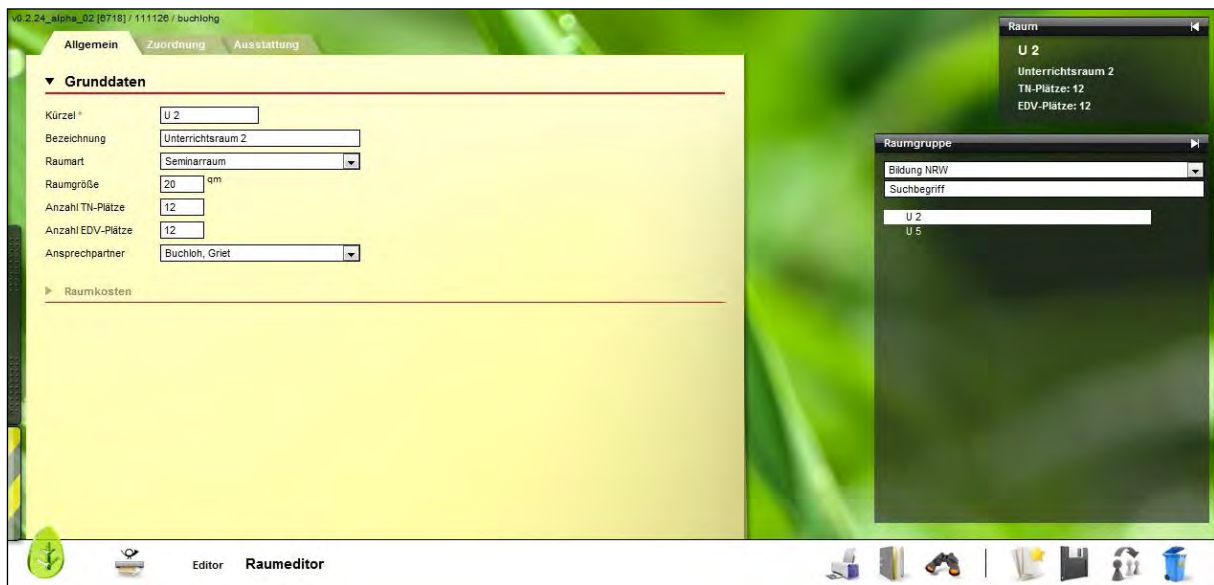

stepnova Infoblatt Modul „Raumressourcenplanung (RRP1)“

Nutzen Sie stepnova zur komfortablen Raumressourcenplanung. Erfassen Sie Ihre Räume im Raumeditor mit Angaben zu Raumkosten, Trägerzuordnung und Ausstattung.

Bei der Raumbuchung im Gruppeneeditor werden Ihnen Konflikte bei der Verfügbarkeit der Räume übersichtlich angezeigt.